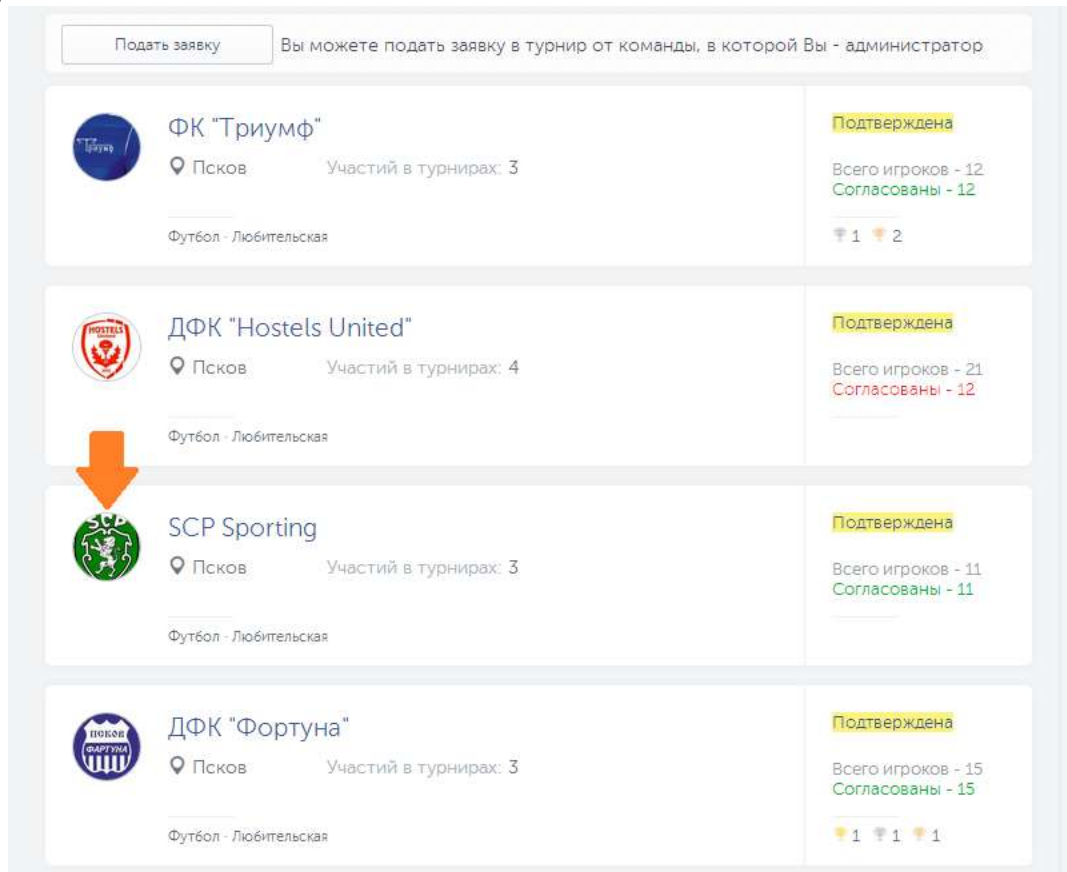

Инструкция по регистрации пользователей в платформе Sportand.me и вступлении игроков в команду

1. Зайди на сайт www.sportand.me

2. Зарегистрируйся или авторизуйся я с помощью имеющегося аккаунта в социальной сети. К примеру, ВКонтакте.

3. После авторизации найди свой турнир. Для этого нужно внести его название в строку поиска в верхнем горизонтальном меню. Или открыть Раздел «Турниры» и найти нужный тебе турнир в твоём городе!

4. Зайдя на страницу нужного турнира, найди команду, за которую ты играешь. Ссылка на список команд находится в центральном горизонтальном меню турнира.

5. Открыв перечень команд, играющих в турнире, найди свою сборную и перейди на ее страницу.

6. На странице своей команды нажми синюю кнопку "Присоединиться", которая расположена в левом боковом меню.

6.1. В предложенном списке игроков найди себя и нажми зеленую кнопку "Это я", появляющуюся при наведении курсора мыши на игрока.