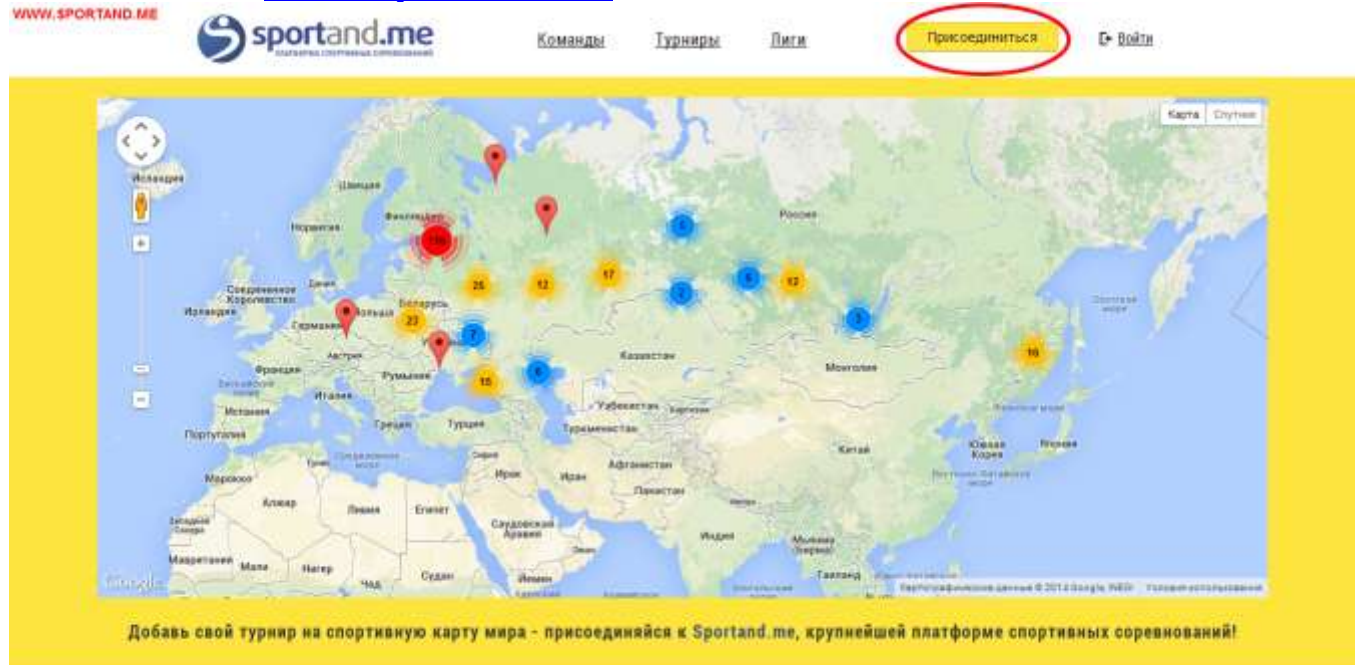

Инструкция по регистрации пользователей в платформе Sportand.me и вступлении игроков в команду

1. Зайди на сайт www.sportand.me