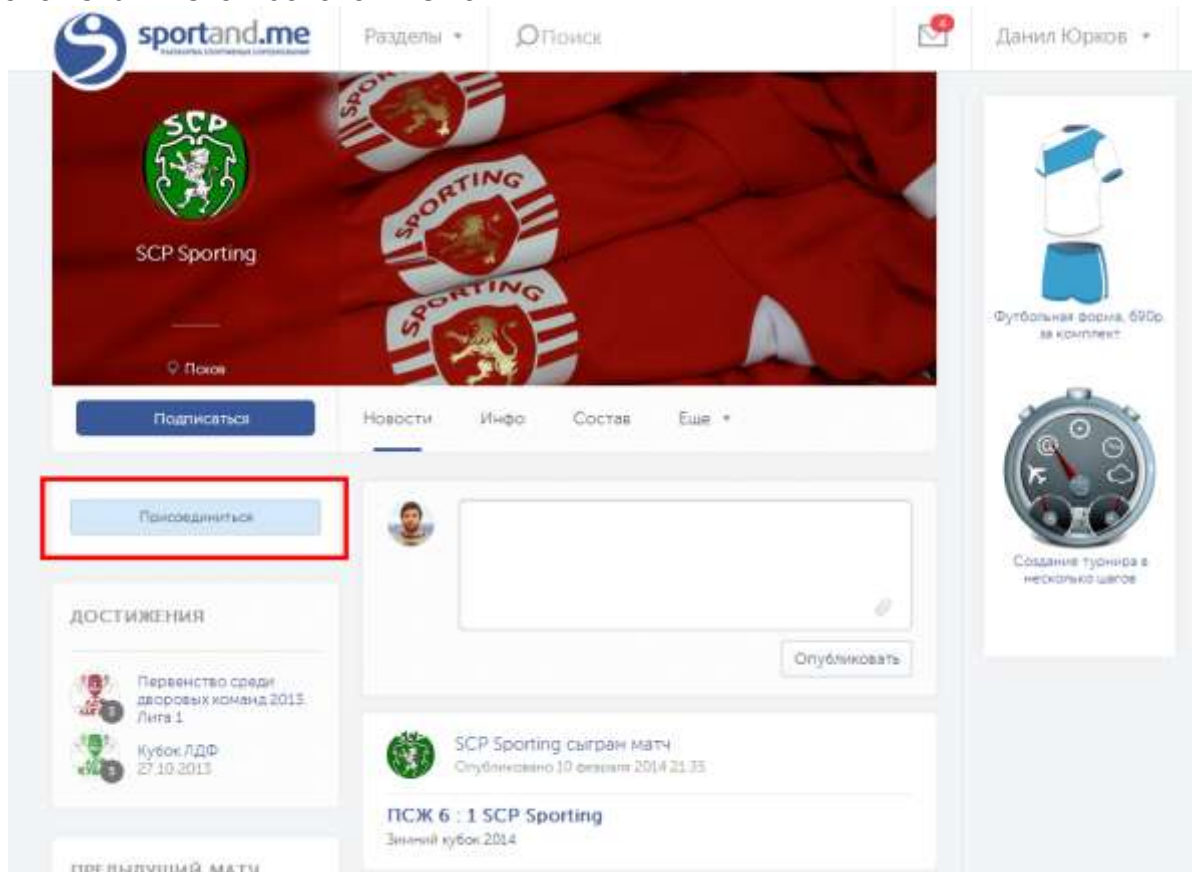

3. После авторизации найди свой турнир. Для этого нужно внести его название в строку поиска в верхнем горизонтальном меню. Или открыть Раздел «Турниры» и найти нужный тебе турнир в твоём городе!

4. Зайдя на страницу нужного турнира, найди команду, за которую ты играешь. Ссылка на список команд находится в центральном горизонтальном меню турнира.

5. Открыв перечень команд, играющих в турнире, найди свою сборную и перейди на ее страницу.

6. На странице своей команды нажми синюю кнопку "Присоединиться", которая расположена в левом боковом меню.

6.1. В предложенном списке игроков найди себя и нажми зеленую кнопку "Это я", появляющуюся при наведении курсора мыши на игрока.

6.2. Если ты не нашел себя в списке игроков, но действительно являешься таковым, нажми синюю кнопку "Вступить", расположенную в верхнем блоке странице, выбрав свою роль - "Игрок" или "Тренер".

The screenshot shows the interface for joining a team on sportand.me. At the top, there's a navigation bar with 'Главная', 'Люди', 'Друзья', 'Команды', 'Турниры', and 'Лиги'. The main content area displays the team 'SCP Sporting' with its logo and location: 'Россия, Псковская обл., Псков'. Below this, there's a text block: 'Возможно в этой команде уже есть ваш личный профиль и вам достаточно объединить его с вашим аккаунтом. Если же вы так и не нашли себя, вступайте в команду.' To the right of this text are radio buttons for 'Игрок' and 'Тренер', and a blue 'Вступить' button. A yellow arrow points to the 'Вступить' button. Below the text is a list of players, each with a profile picture and a green 'Игрок' tag. The player 'Анатолий Олейник' has a green 'Это я' button next to his name, with a yellow arrow pointing to it. On the right side of the page, there are three promotional items: 'Футбольная форма, 690р. за комплект', 'Создание турнира в несколько шагов', and 'Лига Дворового футбола, г.Псков'.