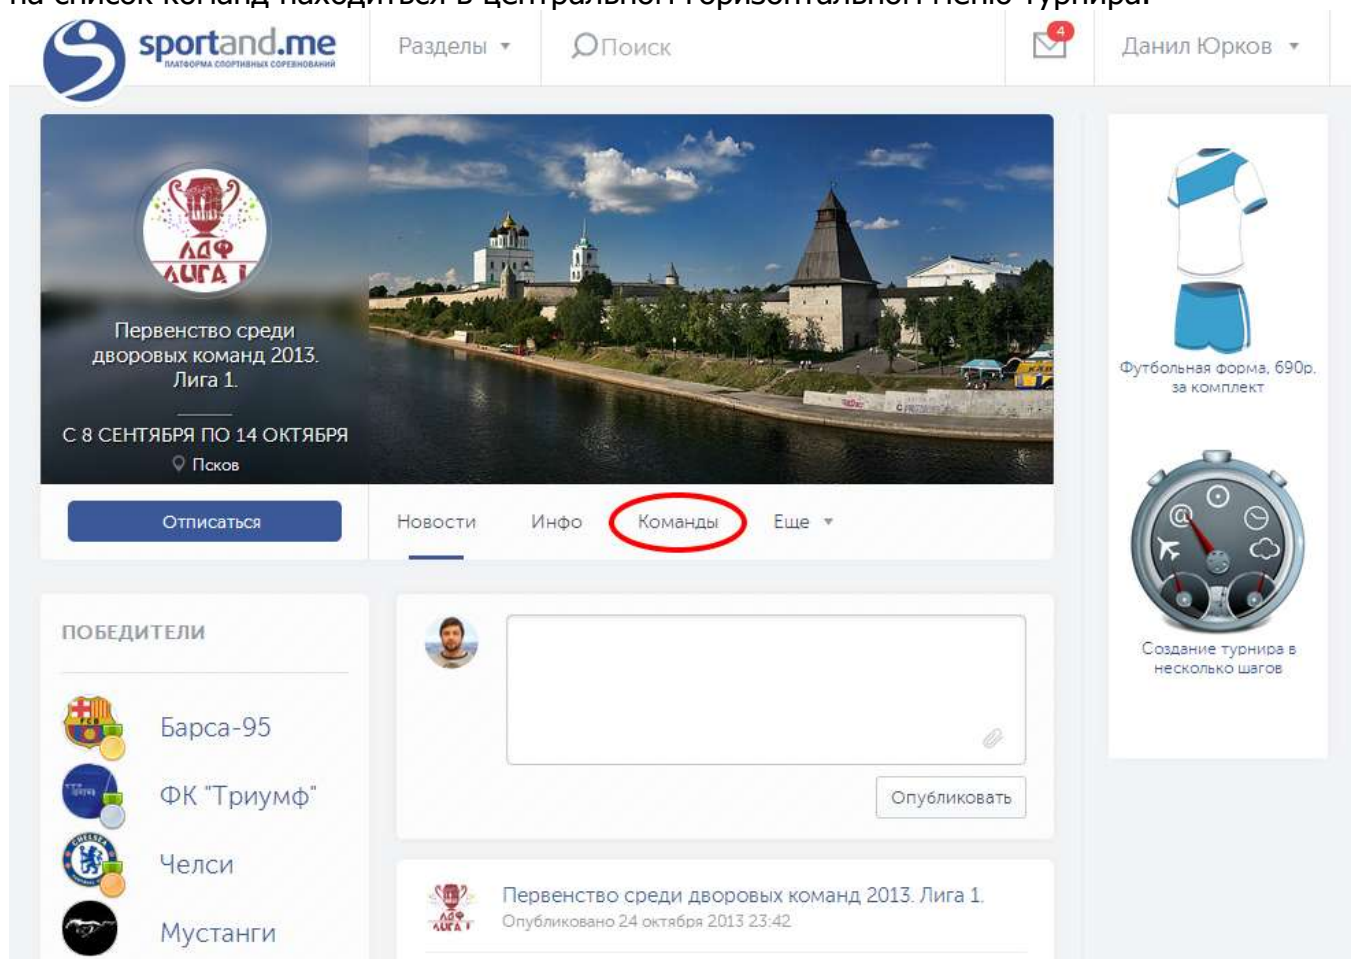

4. Зайдя на страницу нужного турнира, найди команду, за которую ты играешь. Ссылка на список команд находится в центральном горизонтальном меню турнира.