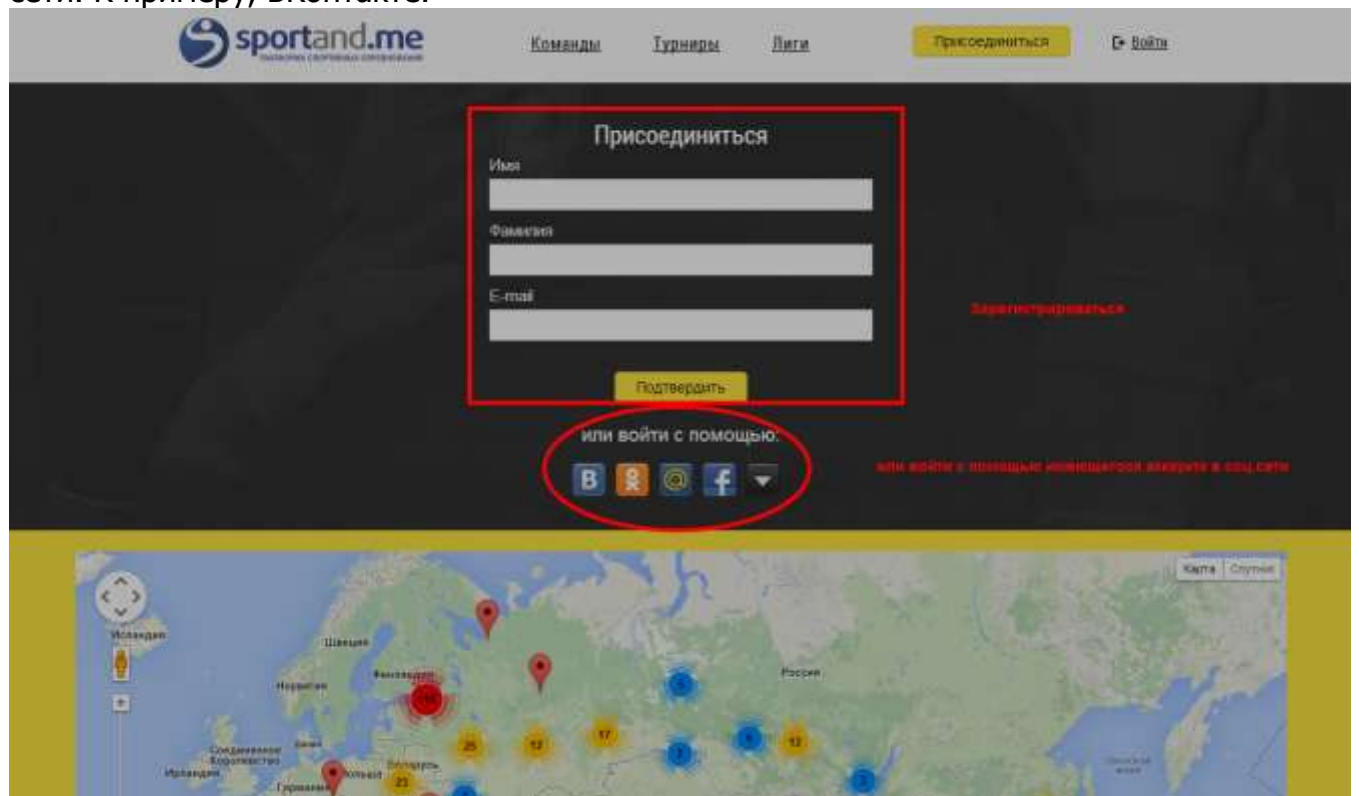

Инструкция по регистрации пользователей в платформе Sportand.me и вступлении игроков в команду

1. Зайди на сайт www.sportand.me

2. Зарегистрируйся или авторизуйся я с помощью имеющегося аккаунта в социальной сети. К примеру, ВКонтакте.

3. После авторизации найди свой турнир. Для этого нужно внести его название в строку поиска в верхнем горизонтальном меню. Или открыть Раздел «Турниры» и найти нужный тебе турнир в твоём городе!

4. Зайдя на страницу нужного турнира, найди команду, за которую ты играешь. Ссылка на список команд находится в центральном горизонтальном меню турнира.

5. Открыв перечень команд, играющих в турнире, найди свою сборную и перейди на ее страницу.

6. На странице своей команды нажми синюю кнопку "Присоединиться", которая расположена в левом боковом меню.

6.1. В предложенном списке игроков найди себя и нажми зеленую кнопку "Это я", появляющуюся при наведении курсора мыши на игрока.