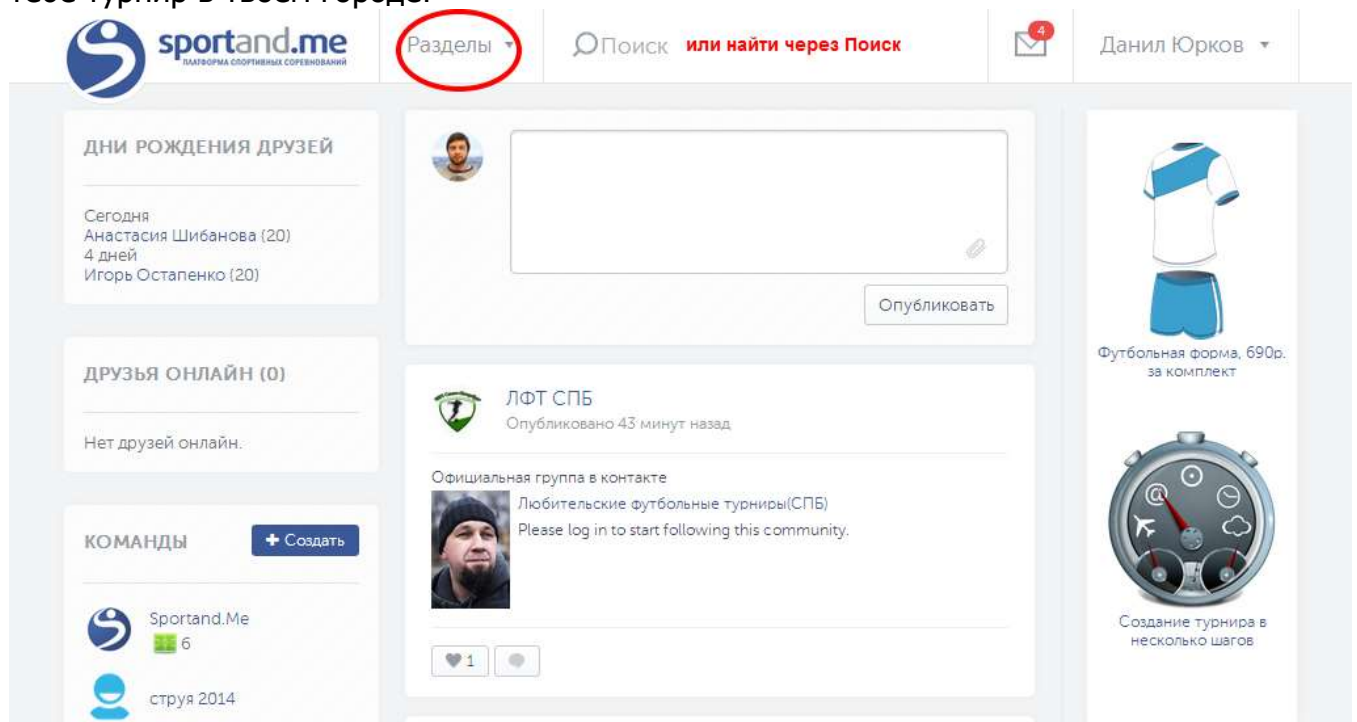

Инструкция по регистрации пользователей в платформе Sportand.me и вступлении игроков в команду

1. Зайди на сайт www.sportand.me

2. Зарегистрируйся или авторизуйся я с помощью имеющегося аккаунта в социальной сети. К примеру, ВКонтакте.

3. После авторизации найди свой турнир. Для этого нужно внести его название в строку поиска в верхнем горизонтальном меню. Или открыть Раздел «Турниры» и найти нужный тебе турнир в твоём городе!

4. Зайдя на страницу нужного турнира, найди команду, за которую ты играешь. Ссылка на список команд находится в центральном горизонтальном меню турнира.

5. Открыв перечень команд, играющих в турнире, найди свою сборную и перейди на ее страницу.

6. На странице своей команды нажми синюю кнопку "Присоединиться", которая расположена в левом боковом меню.

6.1. В предложенном списке игроков найди себя и нажми зеленую кнопку "Это я", появляющуюся при наведении курсора мыши на игрока.